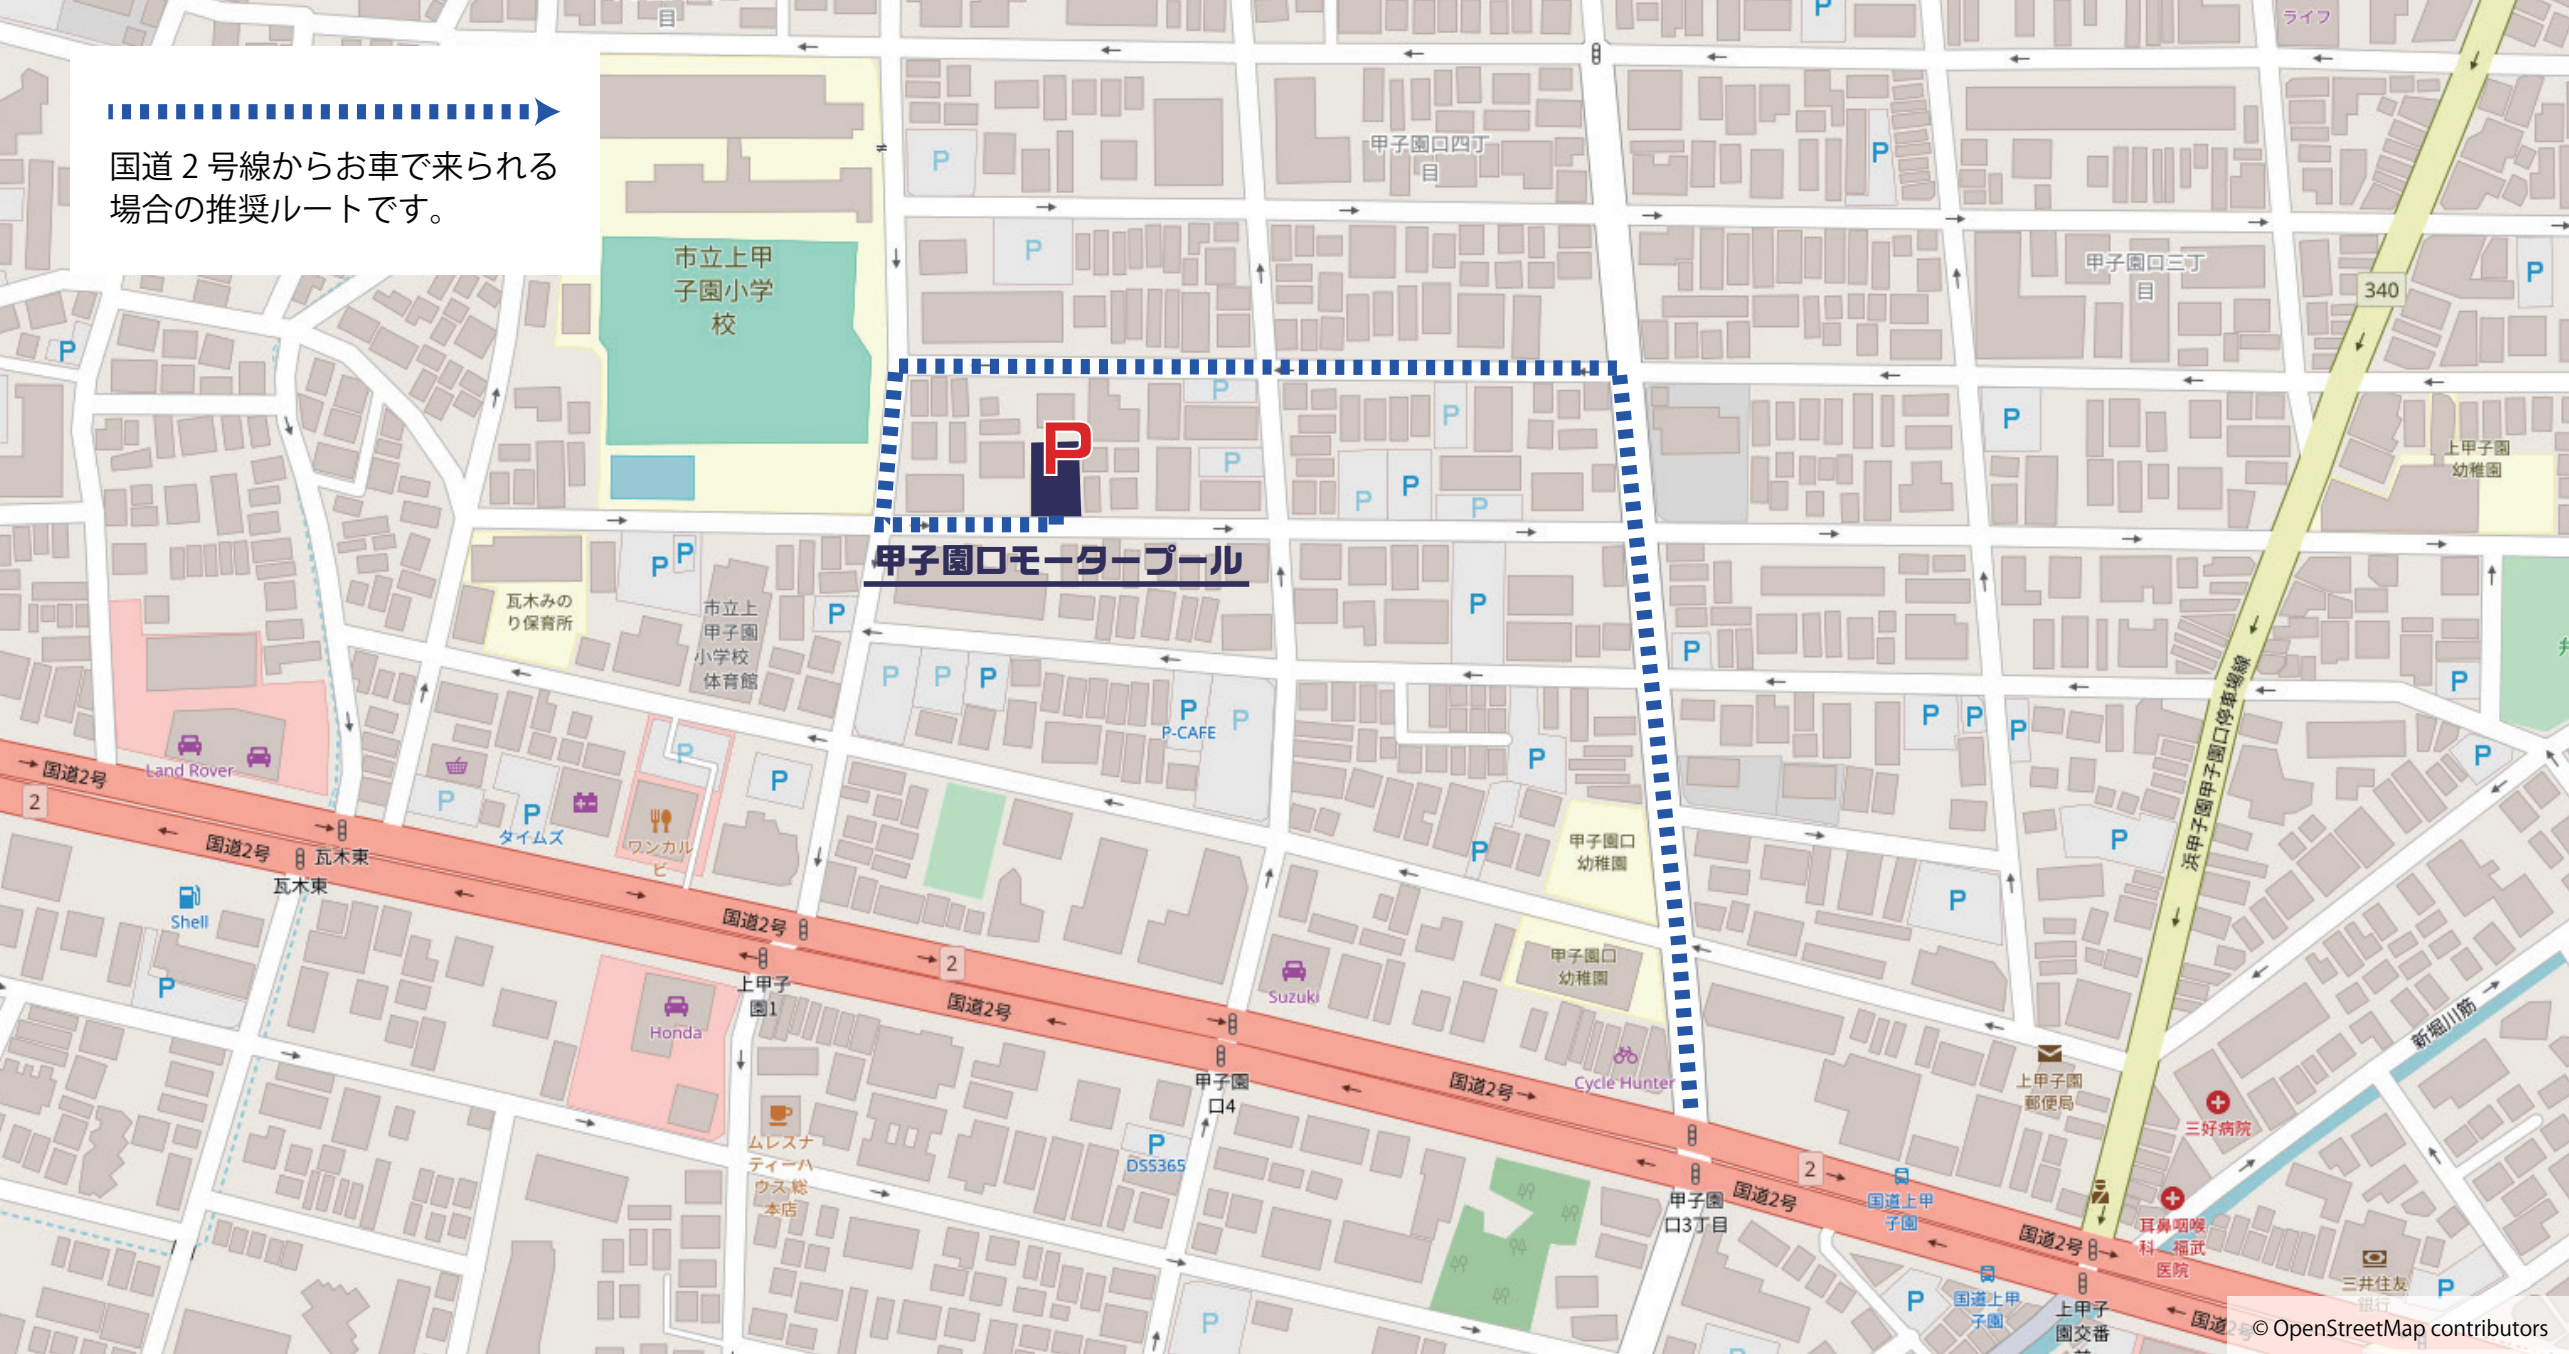

.....➔  
国道2号線からお車で来られる  
場合の推奨ルートです。

市立上  
甲子園小  
学  
校

甲子園口モータープール