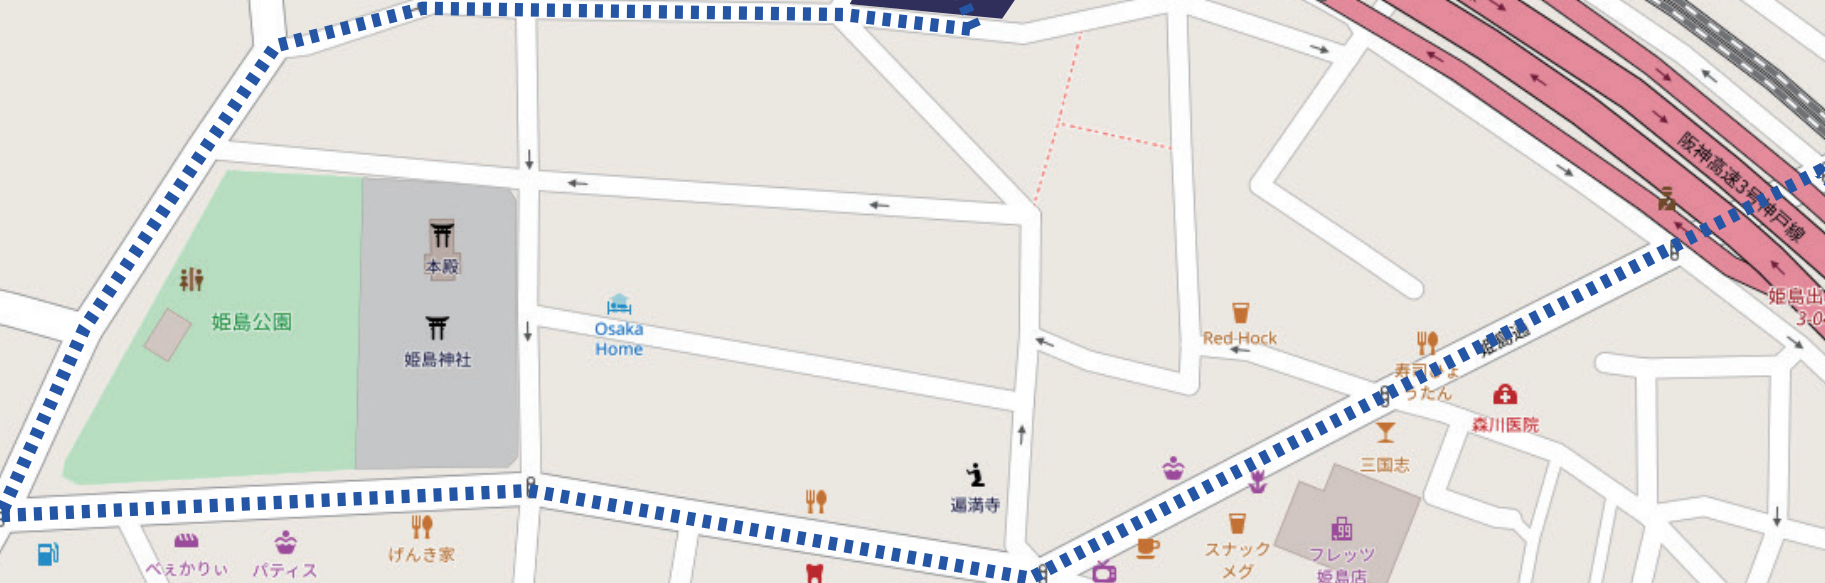

姫島駅からお車で来られる場合の推奨ルートです。

### 姫島東モータープール

阪神本線  
姫島駅